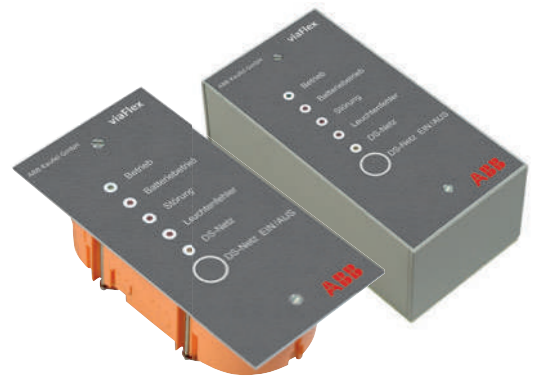

Zubehör

— 01 Kleinverteiler in Funktionserhalt E30, mit Sicherungsblock
— 02 viaFlex TBL

Kleinverteiler in Funktionserhalt E30, mit Sicherungsblock

- Brandschutzgehäuse in Funktionserhalt E30 (Feuerwiderstandsdauer 30 Minuten) bei einer Brandbeanspruchung von außen
- Einsatz gemäß LAR bei Versorgung über gemeinsamen Strang ermöglicht Einsparung bei E30-Verkabelung
- Geprüft mit Einbauten im Sinne der DIN 4102 Teil 12 E30 im Brandkammertest, Beflammung nach DIN 4102 Teil 2 (ETK), Prüfzeugnis ohne Einschränkung bezüglich Kabeltypen oder Hersteller, ausdrücklich mit geprüfem Sicherungsabgang
- Geeignet für Wand- und Deckenmontage
- Max. Leitungsquerschnitt Zu- und Ableitung (Funktionserhaltenskabel) 25 mm²
- Eingebauter Abgang zu viaFlex US: D02 16A, max. Querschnitt 10 mm², optional zweiter Abgang möglich
- Kabeleinführungen von 2 Seiten möglich

viaFlex TBL

- Tableau für die Zustandsanzeige der Sicherheitsstromversorgung an zentraler Stelle, mit Fernbedienungsmöglichkeit des Dauerlichts (DS)
- LED-Anzeigen für:
  - Betrieb
  - Batteriebetrieb
  - Störung
  - Leuchtenfehler
  - DS-Netz
- Die Anzeige erfolgt auch während eines Netzausfalls bis zum Ansprechen des Tiefentladeschutzes
- Schalter: DS-Netz EIN/AUS
- Ausgestattet mit eigener Batterie für die Anzeige bei Leitungsunterbrechung
- Montageart: Aufputz oder Unterputz (universell im Lieferumfang)
- Anschluss über Klemmen 1,5 mm²

Technische Daten	
Kleinverteiler	
Typ	S01F
Abmessungen (H x B x T)	350 x 350 x 128 mm
Farbe	Lichtgrau ähnlich RAL 7035
Gewicht	ca. 18 kg
viaFlex TBL	
Gehäuse	Kunststoff
Abmessungen (H x B x T)	164 x 84 x 60 mm
Stromversorgung	24 V
Schutzart	IP20

02