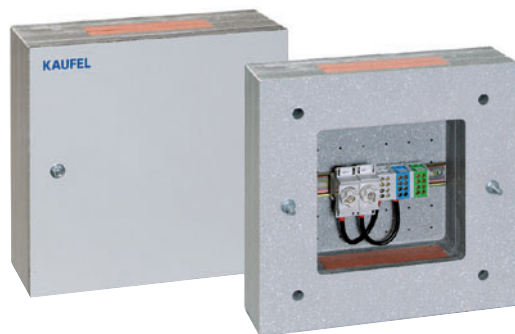

Zubehör

— 01 Kleinverteiler in Funktionserhalt E30, mit Sicherungsblock
— 02 viaFlex TBL

Kleinverteiler in Funktionserhalt E30, mit Sicherungsblock

- Brandschutzgehäuse in Funktionserhalt E30 (Feuerwiderstandsdauer 30 Minuten) bei einer Brandbeanspruchung von außen
- Einsatz gemäß LAR bei Versorgung über gemeinsamen Strang ermöglicht Einsparung bei E30-Verkabelung
- Geprüft mit Einbauten im Sinne der DIN 4102 Teil 12 E30 im Brandkammertest, Beflammung nach DIN 4102 Teil 2 (ETK), Prüfzeugnis ohne Einschränkung bezüglich Kabeltypen oder Hersteller, ausdrücklich mit geprüfem Sicherungsabgang
- Geeignet für Wand- und Deckenmontage
- Max. Leitungsquerschnitt Zu- und Ableitung (Funktionserhaltenskabel) 25 mm²
- Eingebauter Abgang zu viaFlex US: D02 16A, max. Querschnitt 10 mm², optional zweiter Abgang möglich
- Kabeleinführungen von 2 Seiten möglich

viaFlex TBL

- Tableau für die Zustandsanzeige der Sicherheitsstromversorgung an zentraler Stelle, mit Fernbedienungsmöglichkeit des Dauerlichts (DS)
- LED-Anzeigen für:
 - Betrieb
 - Batteriebetrieb
 - Störung
 - Leuchtenfehler
 - DS-Netz
- Die Anzeige erfolgt auch während eines Netzausfalls bis zum Ansprechen des Tiefentladeschutzes
- Schalter: DS-Netz EIN/AUS
- Ausgestattet mit eigener Batterie für die Anzeige bei Leitungsunterbrechung
- Montageart: Aufputz oder Unterputz (universell im Lieferumfang)
- Anschluss über Klemmen 1,5 mm²

Technische Daten	
Kleinverteiler	
Typ	S01F
Abmessungen (H x B x T)	350 x 350 x 128 mm
Farbe	Lichtgrau ähnlich RAL 7035
Gewicht	ca. 18 kg
viaFlex TBL	
Gehäuse	Kunststoff
Abmessungen (H x B x T)	164 x 84 x 60 mm
Stromversorgung	24 V
Schutzart	IP20