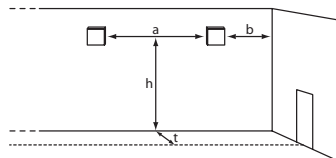

Lichtverteilungskurven und Leuchtenabstandstabellen (E = 1,25 lx)

Wandmontage