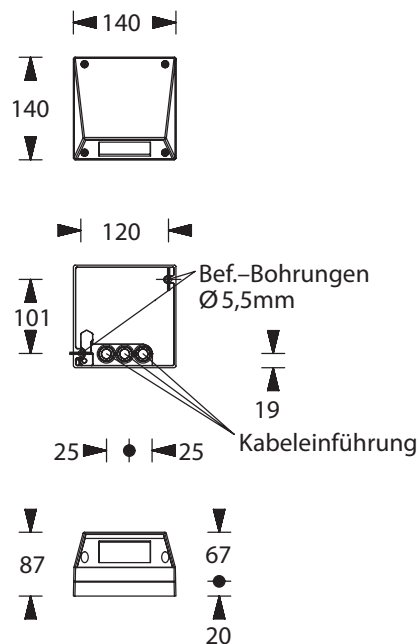

Alternativ ist die Leuchte mit Akku-Heizung (4,8V 2,0Ah) zur Erweiterung des Temperaturbereiches in der Leuchte bis -20°C erhältlich.

Technische Daten

Anschlussklemmen	3 x 2,5 mm² für Doppelbelegung
Gehäuse/Farbe	Aluminium-Druckguss / graphitgrau oder weiß
Montageart	Wandmontage
Abmessungen (B x H x T)	140 x 140 x 87 mm
Schutzart	IP65
Schutzklasse	I

	■ Systemleuchten für Zentralversorgung	■ Einzelbatterie-leuchten
Leuchtmittel	3W LED	3W LED
Lichtstrom	280lm	120lm (Netz)
Nennbetriebsdauer 1h/3h		280lm (Not)
Nennbetriebsdauer 8h		120lm (Not)
Lichtstromverhältnis		
Not (DC)/Netz 1h/3h		100% / 45%
Not (DC)/Netz 8h		45% / 45%
Netzanschlussleistung	6VA	5VA
Batterie-Stromaufnahme	15mA	
Anschlussspannung	230V 50/60Hz / 220V DC +25/-20%	230V 50/60Hz
NiMh-Akku 1h/3h/8h		4,8V 2,0Ah
Temperaturbereich^{1) 2) 3)}	-20°C bis + 40°C	-0°C bis + 35°C
Bereitschaftsschaltung		-5°C bis + 30°C
Dauerschaltung		
optional:		
Leuchtenschalt- und Überwachungsbaustein¹⁾	ELC, MSÜ3, SET009, SET010	
Selbstüberwachung		SELF CHECK
Busüberwachung		SAFELOG Line SAFELOG Wireless

¹⁾ Niedertemperaturbereich max. -10°C mit ELC, MSÜ3, SET009, SET010.

²⁾ Optional lieferbar mit externer Versorgungseinheit und Leuchtengehäuse für Temperatureinsatz bis -35°.

³⁾ Optional lieferbar mit eingebautem Heizungscontainer inkl. Akku (4,8V 2,0Ah) für Temperatureinsatzbereich bis -20°C in der Leuchte.

Lichtverteilungskurven und Leuchtenabstandstabellen (E = 1,25 lx)

Wandmontage