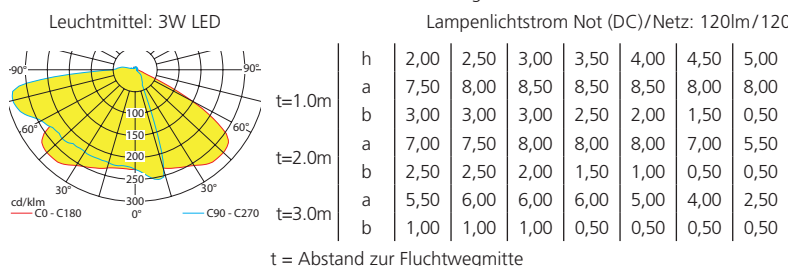

Einzelbatterieleuchten Flächenoptik

Abstandstabelle ebene Fluchtwege / Tabellenangaben in Meter