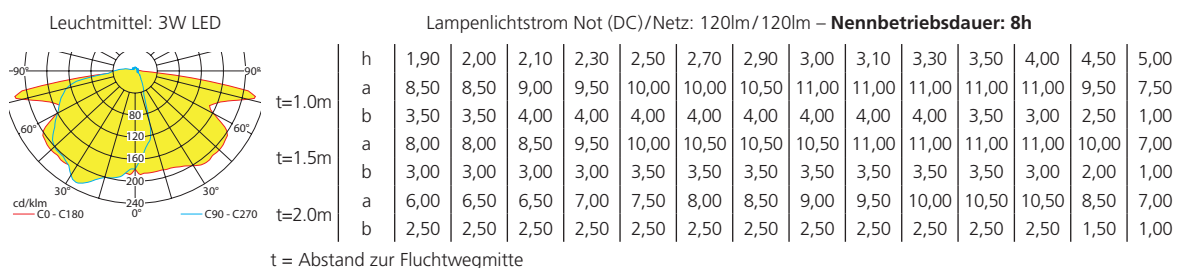

Einzelbatterieleuchten Fluchtwegoptik

Abstandstabelle ebene Fluchtwege / Tabellenangaben in Meter