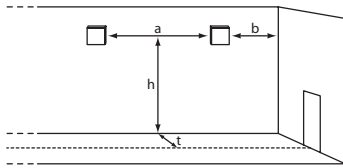

Lichtverteilungskurven und Leuchtenabstandstabellen (E = 1,25 lx)

Systemleuchten für Zentralversorgung

Abstandstabelle ebene Fluchtwege / Tabellenangaben in Meter

Leuchtmittel: 3W LED   Lampenlichtstrom Not (DC) / Netz: 280lm / 280lm

	h	1,90	2,00	2,10	2,30	2,50	2,70	2,90	3,00	3,10	3,30	3,50	4,00	4,50	5,00
t=1,0m	a	10,70	11,00	11,10	11,50	12,00	12,40	12,90	13,00	13,20	13,80	14,30	15,10	16,00	16,70
	b	4,50	4,50	4,70	5,00	5,20	5,40	5,60	5,60	5,80	6,00	6,20	6,40	6,20	5,70
t=1,5m	a	10,70	10,90	11,10	11,60	12,20	12,70	13,20	13,40	13,60	14,10	14,50	15,60	16,50	17,10
	b	4,50	4,70	4,90	5,20	5,40	5,60	5,80	5,90	6,00	6,20	6,30	6,40	6,30	5,90
t=2,0m	a	9,30	9,50	9,70	10,90	11,80	12,70	13,50	13,80	14,10	14,70	15,10	16,10	16,80	17,40
	b	3,50	3,70	3,80	3,90	4,20	4,80	5,20	5,30	5,50	5,80	5,80	6,00	6,00	5,20

t = Abstand zur Fluchtwegmitte

Einzelbatterieleuchten

Abstandstabelle ebene Fluchtwege / Tabellenangaben in Meter

Leuchtmittel: 3W LED   Lampenlichtstrom Not / Netz: 280lm / 120lm – Nennbetriebsdauer: 1h/3h

	h	1,90	2,00	2,10	2,30	2,50	2,70	2,90	3,00	3,10	3,30	3,50	4,00	4,50	5,00
t=1,0m	a	10,70	11,00	11,10	11,50	12,00	12,40	12,90	13,00	13,20	13,80	14,30	15,10	16,00	16,70
	b	4,50	4,50	4,70	5,00	5,20	5,40	5,60	5,60	5,80	6,00	6,20	6,40	6,20	5,70
t=1,5m	a	10,70	10,90	11,10	11,60	12,20	12,70	13,20	13,40	13,60	14,10	14,50	15,60	16,50	17,10
	b	4,50	4,70	4,90	5,20	5,40	5,60	5,80	5,90	6,00	6,20	6,30	6,40	6,30	5,90
t=2,0m	a	9,30	9,50	9,70	10,90	11,80	12,70	13,50	13,80	14,10	14,70	15,10	16,10	16,80	17,40
	b	3,50	3,70	3,80	3,90	4,20	4,80	5,20	5,30	5,50	5,80	5,80	6,00	6,00	5,20

t = Abstand zur Fluchtwegmitte

Leuchtmittel: 3W LED   Lampenlichtstrom Not / Netz: 120lm / 120lm – Nennbetriebsdauer: 8h

	h	1,90	2,00	2,10	2,30	2,50	2,70	2,90	3,00	3,10	3,30	3,50	4,00	4,50	5,00
t=1,0m	a	8,50	8,50	9,00	9,50	10,00	10,00	10,50	11,00	11,00	11,00	11,00	11,00	9,50	7,50
	b	3,50	3,50	4,00	4,00	4,00	4,00	4,00	4,00	4,00	4,00	3,50	3,00	2,50	1,00
t=1,5m	a	8,00	8,00	8,50	9,50	10,00	10,50	10,50	10,50	11,00	11,00	11,00	11,00	10,00	7,00
	b	3,00	3,00	3,00	3,00	3,50	3,50	3,50	3,50	3,50	3,50	3,50	3,00	2,00	1,00
t=2,0m	a	6,00	6,50	6,50	7,00	7,50	8,00	8,50	9,00	9,50	10,00	10,50	10,50	8,50	7,00
	b	2,50	2,50	2,50	2,50	2,50	2,50	2,50	2,50	2,50	2,50	2,50	2,50	1,50	1,00

t = Abstand zur Fluchtwegmitte