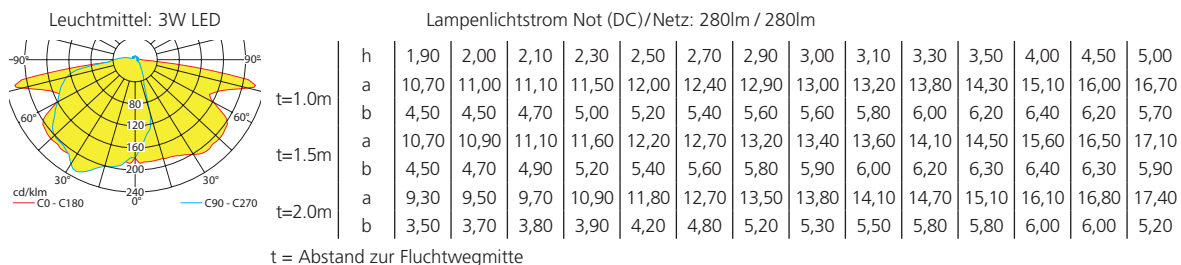

Systemleuchten für Zentralversorgung Fluchtwegoptik

Abstandstabelle ebene Fluchtwege / Tabellenangaben in Meter