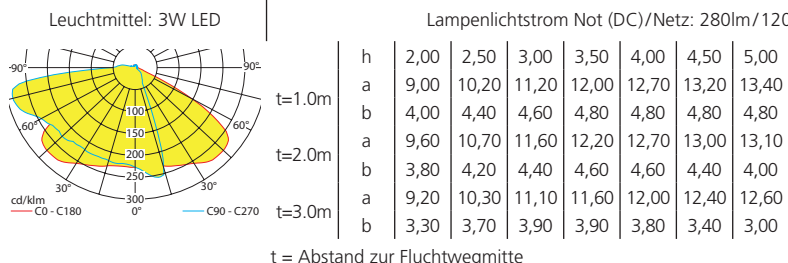

Einzelbatterieleuchten Flächenoptik

Abstandstabelle ebene Fluchtwege / Tabellenangaben in Meter