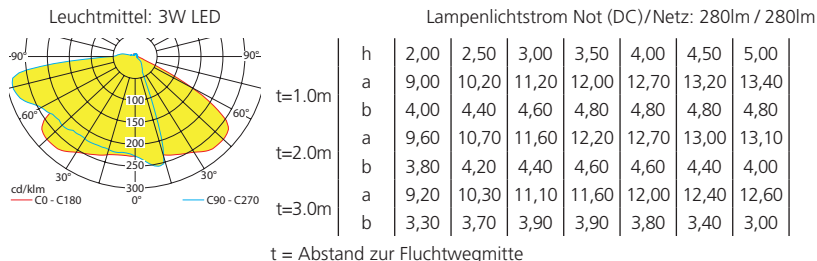

Systemleuchten für Zentralversorgung Flächenoptik

Abstandstabelle ebene Fluchtwege / Tabellenangaben in Meter