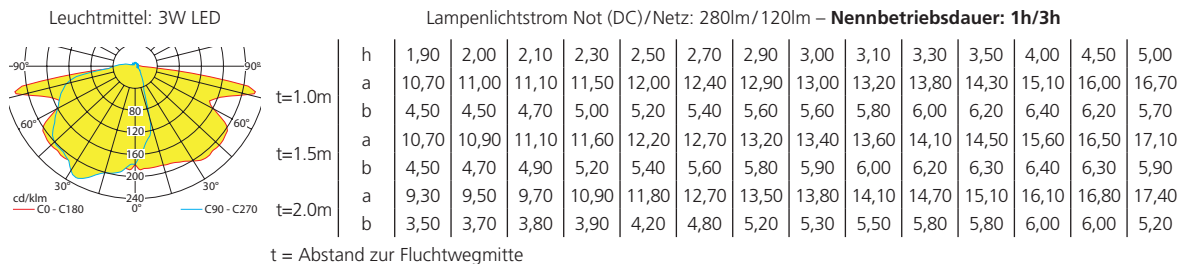

Einzelbatterieleuchten Fluchtwegoptik

Abstandstabelle ebene Fluchtwege / Tabellenangaben in Meter