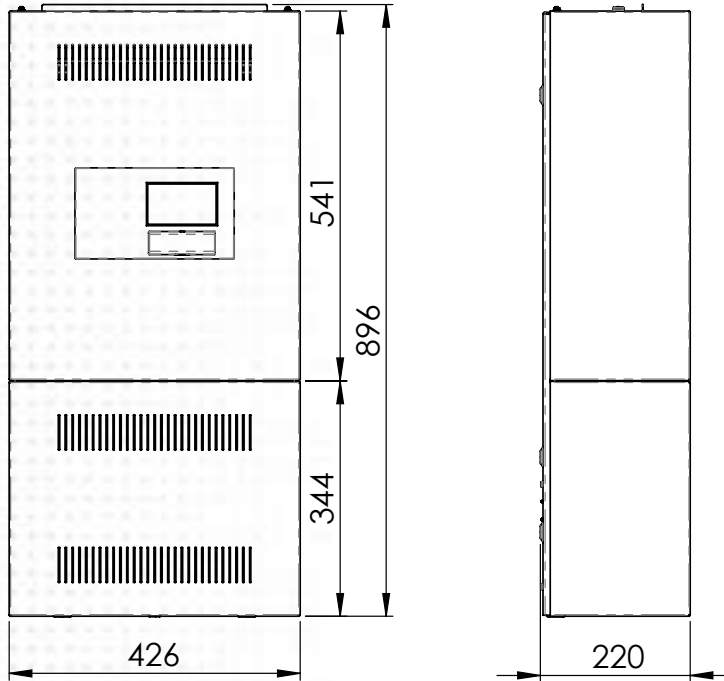

LPS 260 Low Power Zentralbatterie

Maßzeichnung

Maßzeichnung