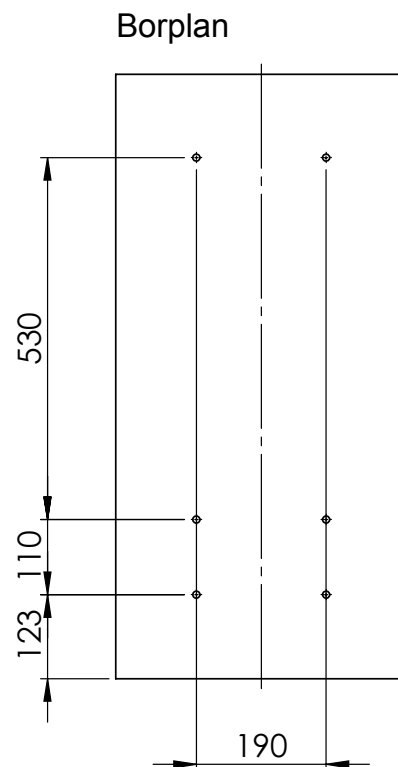

LPS 260 Low Power Zentralbatterie

Maßzeichnung

Maßzeichnung