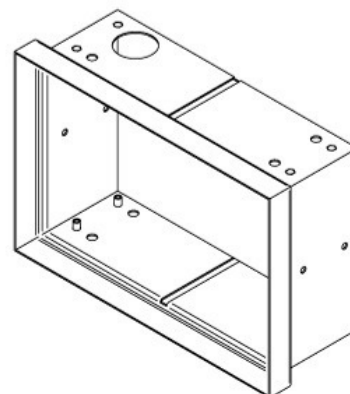

Einbaumasse Piccolo 7"

Unterputzgehäuse/Boîtier encastrément/Flush mount box:

UPG

Rev.: 1.2 | 18.02.2014

Einputzgehäuse/Boîtier encastrément pour montage à fleur/recessed box for flush mounting:

EPG

Rev.: 1.2 | 18.02.2014

EPG: Einputzkasten zum flächenbündigen Einbau
Built-in box, flush mounting with the adjacent areas