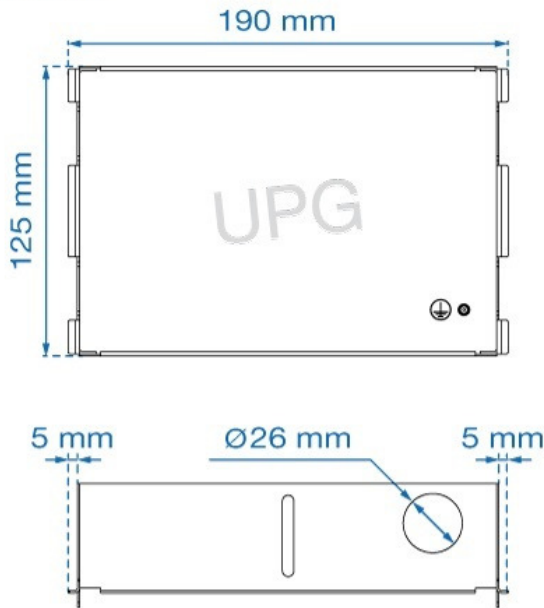

Einbaumasse Piccolo 7"

Unterputzgehäuse/Boîtier encastrément/Flush mount box:

UPG

Rev.: 1.2 | 18.02.2014

Einputzgehäuse/Boîtier encastrément pour montage à fleur/recessed box for flush mounting:

EPG

Rev.: 1.2 | 18.02.2014

EPG: Einputzkasten zum flächenbündigen Einbau
Built-in box, flush mounting with the adjacent areas