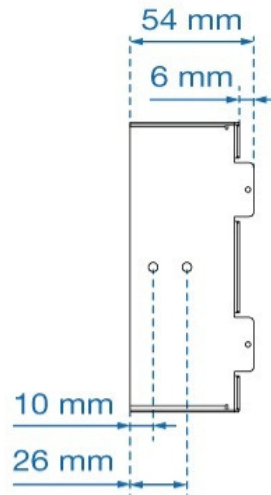

Einbaumasse Piccolo 7"

Unterputzgehäuse/Boîtier encastrément/Flush mount box:

UPG

Rev.: 1.2 | 18.02.2014

Einputzgehäuse/Boîtier encastrément pour montage à fleur/recessed box for flush mounting:

EPG

Rev.: 1.2 | 18.02.2014

EPG: Einputzkasten zum flächenbündigen Einbau
Built-in box, flush mounting with the adjacent areas