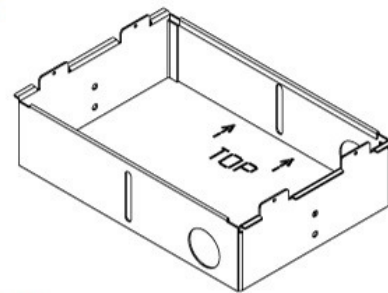

Einbaumasse Piccolo 7"

Unterputzgehäuse/Boîtier encastrément/Flush mount box:

UPG

Rev.: 1.2 | 18.02.2014

Einputzgehäuse/Boîtier encastrément pour montage à fleur/recessed box for flush mounting:

EPG

Rev.: 1.2 | 18.02.2014

EPG: Einputzkasten zum flächenbündigen Einbau
Built-in box, flush mounting with the adjacent areas