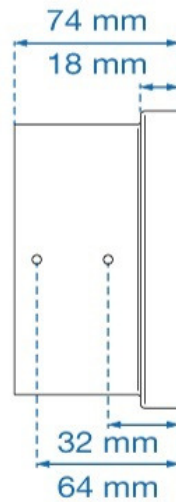

Einbaumasse Piccolo 7"

Unterputzgehäuse/Boîtier encastrément/Flush mount box:

UPG

Rev.: 1.2 | 18.02.2014

Einputzgehäuse/Boîtier encastrément pour montage à fleur/recessed box for flush mounting:

EPG

Rev.: 1.2 | 18.02.2014

EPG: Einputzkasten zum flächenbündigen Einbau
Built-in box, flush mounting with the adjacent areas