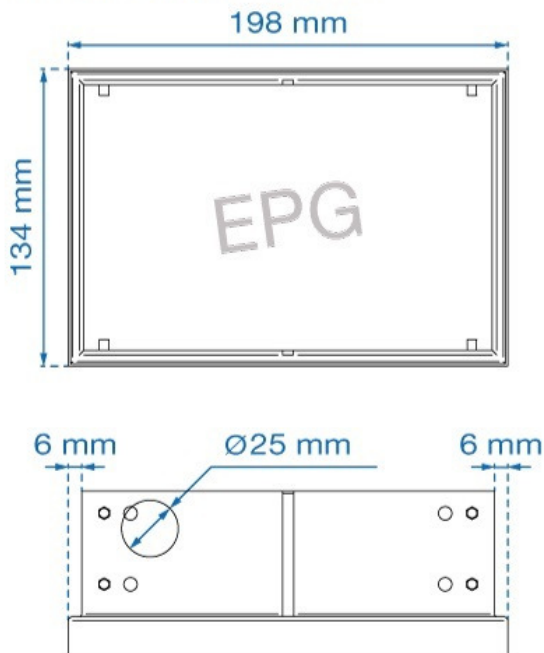

Einbaumasse Piccolo 7"

Unterputzgehäuse/Boîtier encastrément/Flush mount box:

UPG

Rev.: 1.2 | 18.02.2014

Einputzgehäuse/Boîtier encastrément pour montage à fleur/recessed box for flush mounting:

EPG

Rev.: 1.2 | 18.02.2014

EPG: Einputzkasten zum flächenbündigen Einbau
Built-in box, flush mounting with the adjacent areas