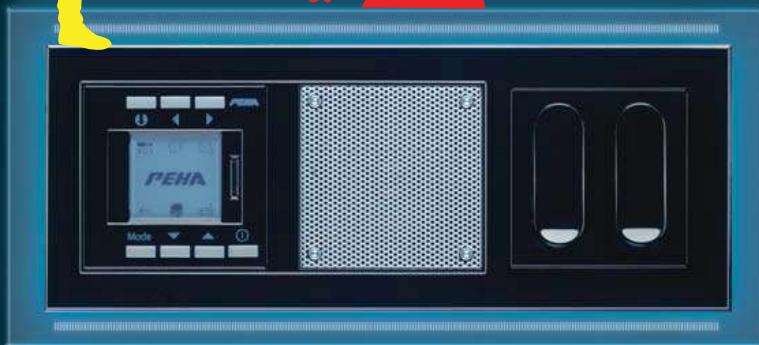

The new generation.

PEHA-AudioPoint

PEHA

RDS-Radio mit MP3-Player und Weckfunktion
RDS radio with MP3 player and alarm clock function
RDS-radio met MP3-speler en wekfunctie

Farbübersicht
Colour range
Kleurenoverzicht

Der neue PEHA-AudioPoint* im NOVA-Design. 3fach-Kombirahmen lieferbar.
The new PEHA AudioPoint in NOVA design. Available in 3 gang combination frames.*
De nieuwe PEHA-AudioPoint in NOVA-design. 3-voudig combi-raam leverbaar.*

*lieferbar Oktober 2010

*available with effect from October 2010

*leverbaar vanaf Oktober 2010

Kombination mit WHD-Musicport
Combined with WHD Musicport
Combinatie met WHD-muziekpoort

Beleuchtetes Display
Illuminated display
Verlicht display